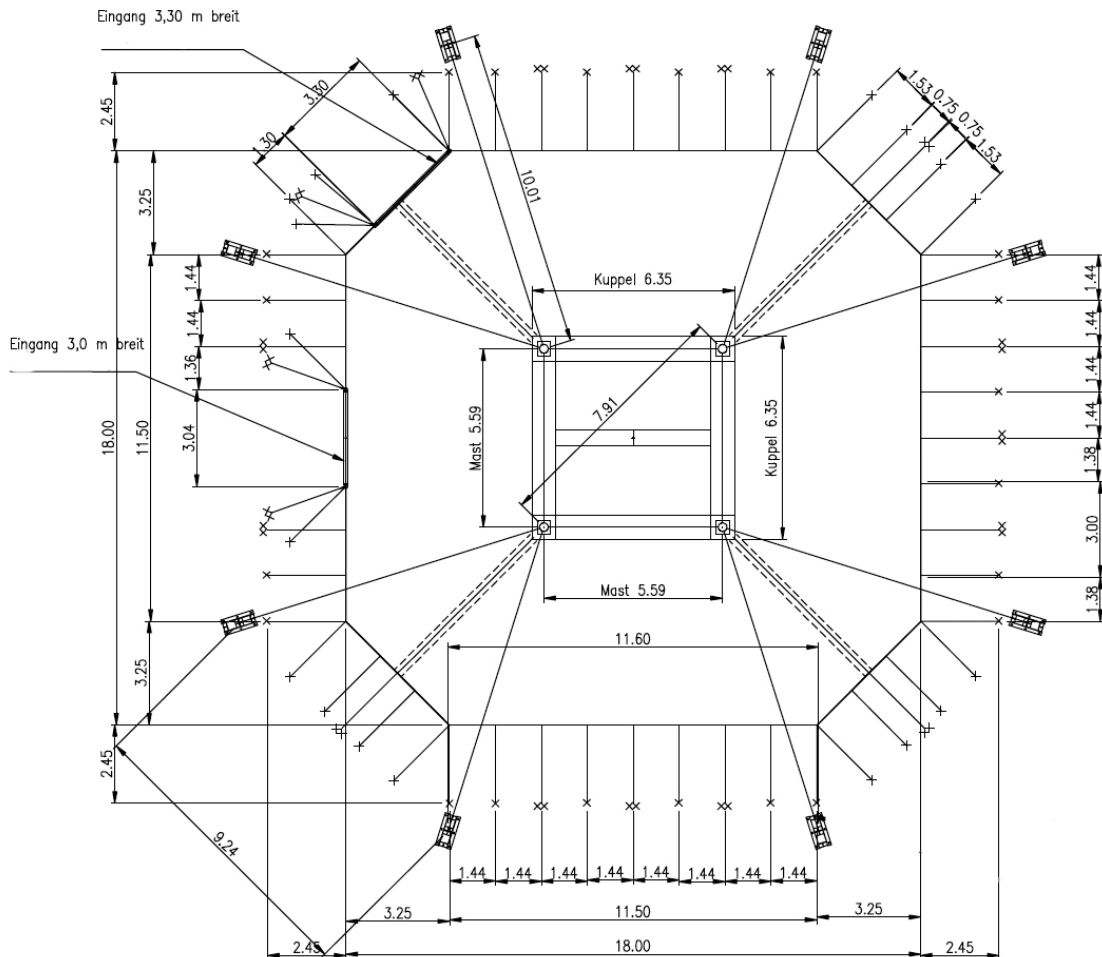

Zelt : 18m x 18m
 Fläche : 324 qm
 Masten : 4 Masthöhe : ca. 10,20m +
 Mastabstand : ca. 5,60m
 Seitenhöhe : 3m
 Höhe Mitte : 10,20m / Spitze 13,70
 Aufbaufläche : ca. 26m x 26m

Draufsicht