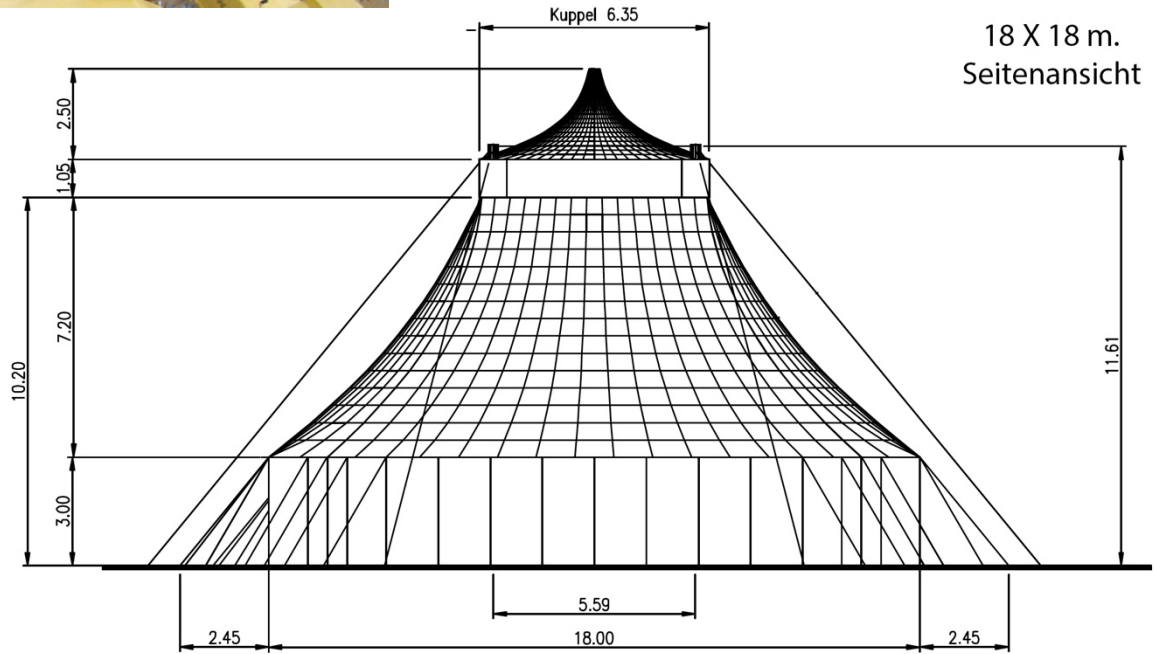

Zelt : 18m x 18m
 Fläche : 324 qm
 Masten : 4 Masthöhe : ca. 10,20m +
 Mastabstand : ca. 5,60m
 Seitenhöhe : 3m
 Höhe Mitte : 10,20m / Spitze 13,70
 Aufbaufläche : ca. 26m x 26m

Draufsicht